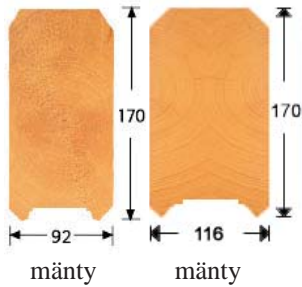

HIRSIVAIHTOEHDOT

Runkorakenteeksi valittavissanne ovat höylä-, lamelli- ja pyöröhirsi seuraavilla dimensioilla:

Höylähirsi

Höylähirsi, pontattu

Lamellihirsi

Pyöröhirsi

Merituuli Huvilat Oy

Rauhankatu 15
20100 Turku