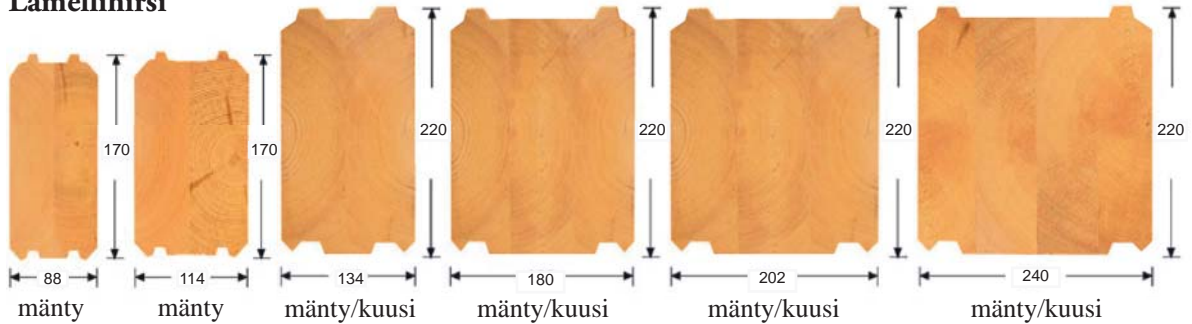

HIRSIVAIHTOEHDOT

Runkorakenteeksi valittavissanne ovat höylä-, lamelli- ja pyöröhirsi seuraavilla dimensioilla:

Höylähirsi

Höylähirsi, pontattu

Lamellihirsi

Pyöröhirsi

Merituuli Huvilat Oy

Rauhankatu 15
20100 Turku