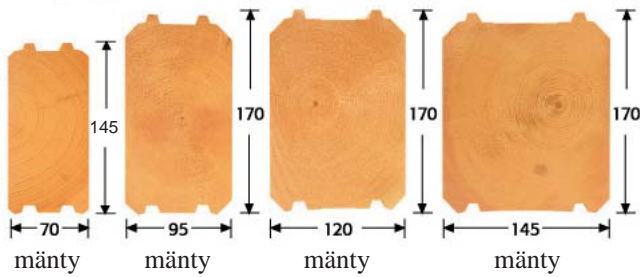

HIRSIVAIHTOEHDOT

Runkorakenteeksi valittavissanne ovat höylä-, lamelli- ja pyöröhirsi seuraavilla dimensioilla:

Höylähirsi

Höylähirsi, pontattu

Lamellihirsi

Pyöröhirsi

Merituuli Huvilat Oy

Rauhankatu 15
20100 Turku